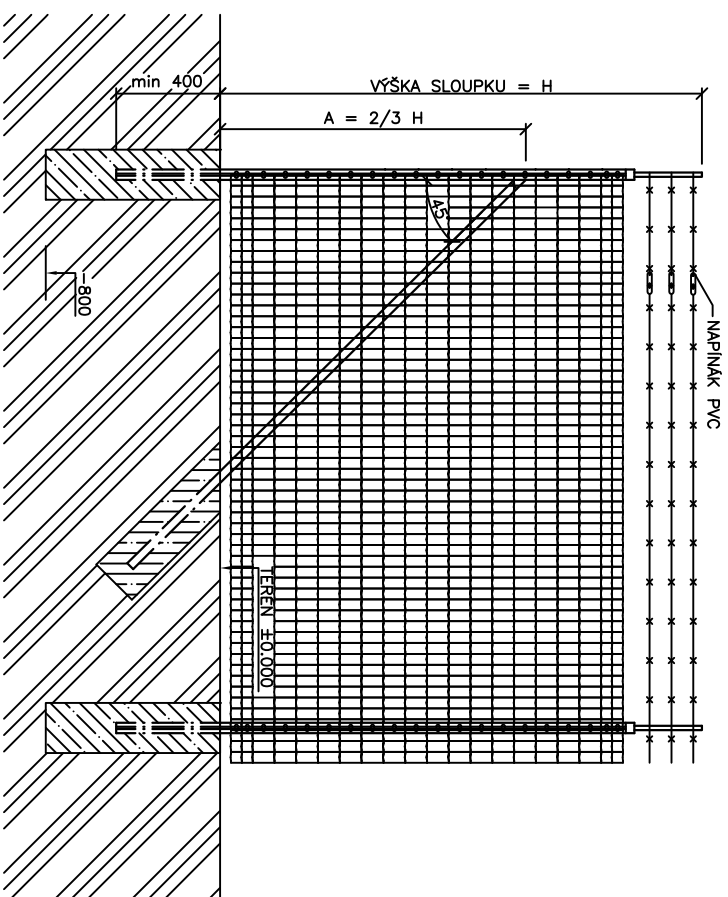

# DETAIL – SVAŘOVANÁ SÍŤ PILONET MIDDLE+BAVOLET JEDNORAMENNÝ – INSTALACE VE VOLNÉM TERÉNU

ŘEZ J-J