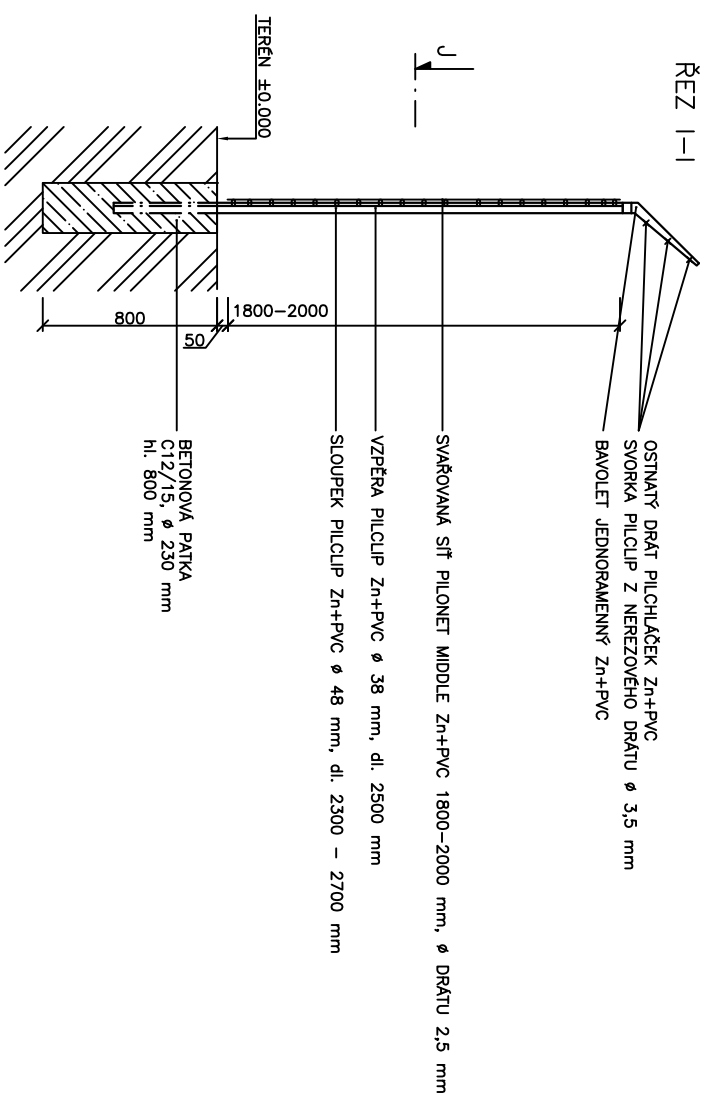

# DETAIL – SVAŘOVANÁ SÍŤ PILONET MIDDLE+BAVOLET JEDNORAMENNÝ – INSTALACE VE VOLNÉM TERÉNU

ŘEZ J-J