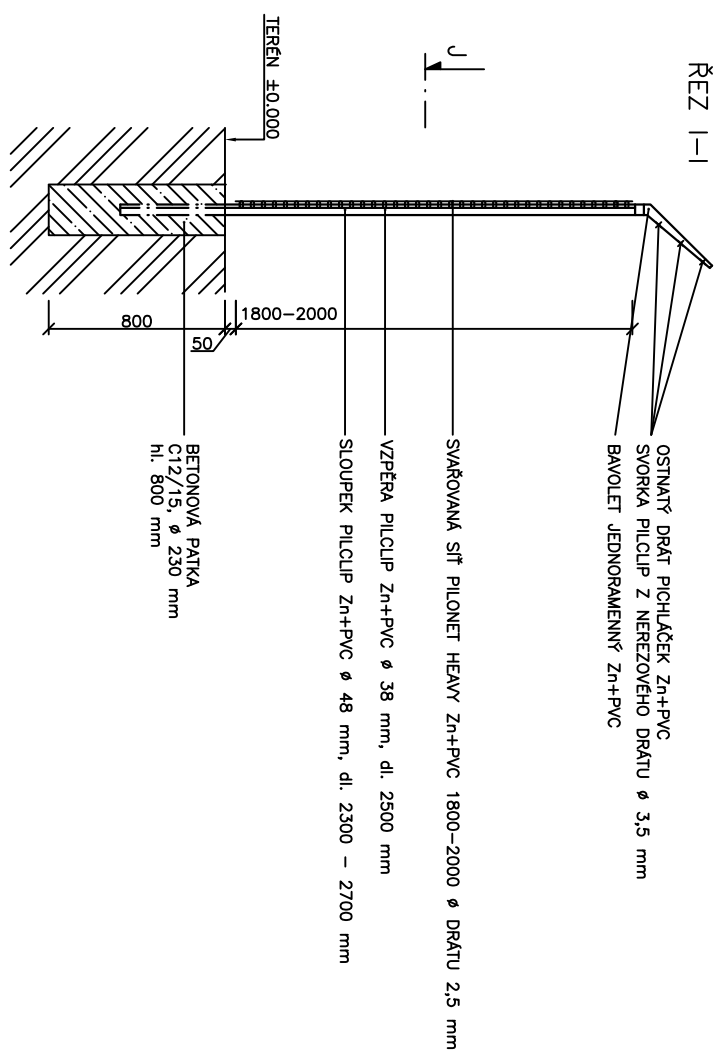

# DETAIL – SVAŘOVANÁ SÍŤ PILONET HEAVY+BAVOLET JEDNORAMENNÝ – INSTALACE VE VOLNÉM TERÉNU

ŘEZ J-J