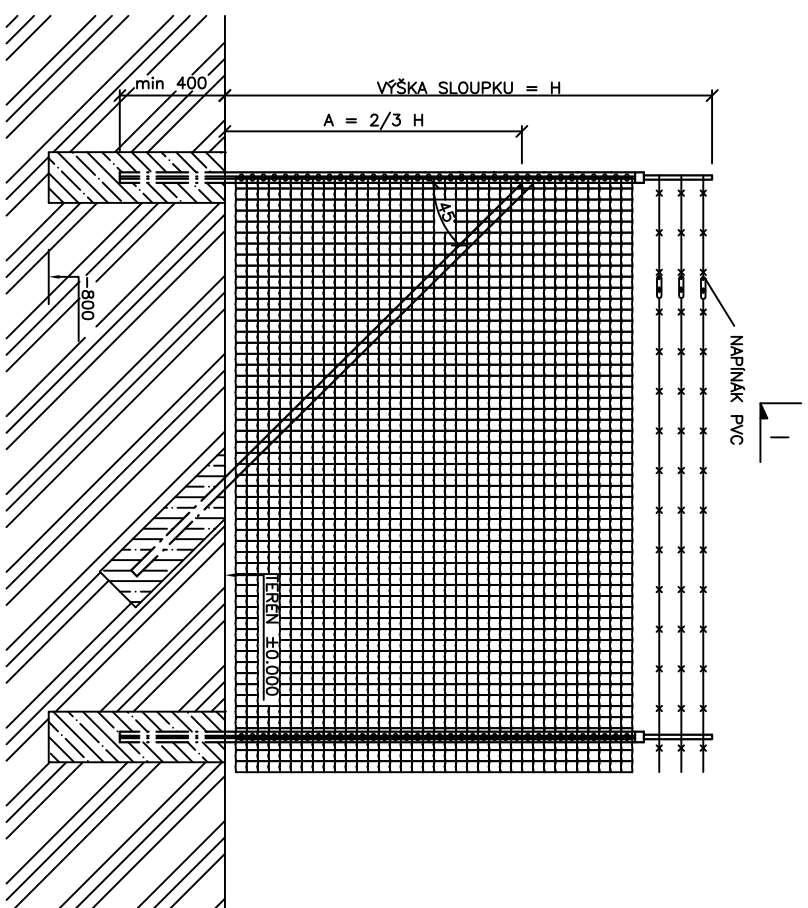

# DETAIL – SVAŘOVANÁ SÍŤ PILONET HEAVY+BAVOLET JEDNORAMENNÝ – INSTALACE VE VOLNÉM TERÉNU

ŘEZ J-J