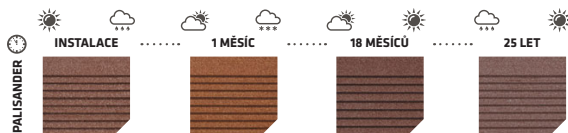

KRÁSNÁ TERASA NA CELÝ ŽIVOT

PROFILY

PREMIUM

MAX

ANTRACIT

ČERVENOHNĚDÁ

HNĚDÁ

PÍSKOVÁ

ŠEDÁ