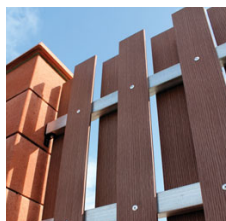

Plotovky PILWOOD®

**VYSOKÁ
ODOLNOST**

**JEDNODUCHÁ
ÚDRŽBA**

**BEZ NATÍRÁNÍ
A LAKOVÁNÍ**

**KVALITNÍ
ČESKÝ VÝROBEK**

**25
LET**

**GARANCE
AŽ 25 LET***

**ORIGINÁLNÍ
DESIGN**

Plotovky **PILWOOD®** z materiálu WPC (revoluční materiál wood-plastic composite kombinuje **poměr dřeva 60%** a vysoce kvalitní, zdravotně nezávadný **polymer HDPE 40%**). Jsou vhodnou volbou díky své vysoké odolnosti a dlouholeté životnosti bez nutnosti nátěrů. Jedná o jeden z **nejodolnějších** a **nejtrvanlivějších bezúdržbových** materiálů pro váš plot. Plotovky jsou vyráběny v ČR a nabízí kvalitní profil s plným probarvením.