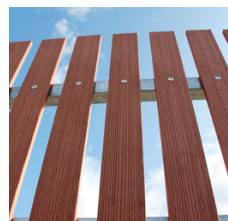

Plotovky PILWOOD®

**VYSOKÁ
ODOLNOST**

**JEDNODUCHÁ
ÚDRŽBA**

**BEZ NATÍRÁNÍ
A LAKOVÁNÍ**

**KVALITNÍ
ČESKÝ VÝROBEK**

**25
LET**

**GARANCE
AŽ 25 LET***

**ORIGINÁLNÍ
DESIGN**

Plotovky **PILWOOD®** z materiálu WPC (revoluční materiál wood-plastic composite kombinuje **poměr dřeva 60%** a vysoce kvalitní, zdravotně nezávadný **polymer HDPE 40%**). Jsou vhodnou volbou díky své vysoké odolnosti a dlouholeté životnosti bez nutnosti nátěrů. Jedná o jeden z **nejodolnějších** a **nejtrvanlivějších bezúdržbových** materiálů pro váš plot. Plotovky jsou vyráběny v ČR a nabízí kvalitní profil s plným probarvením.