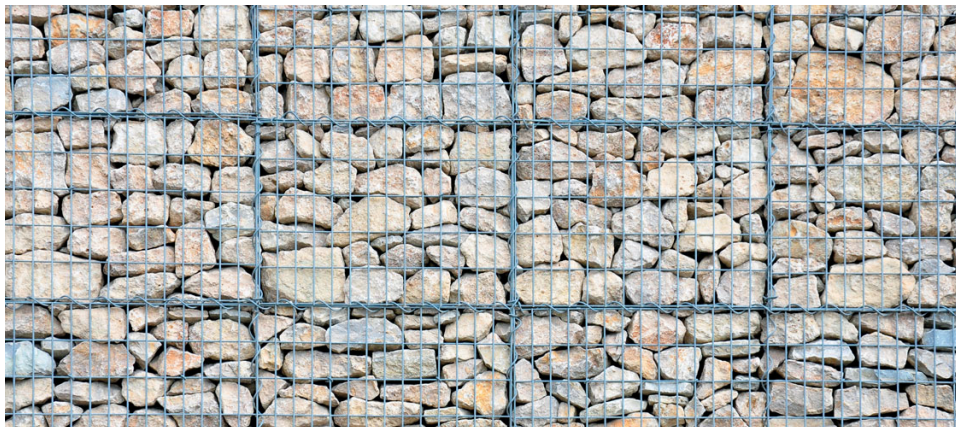

NOVINKA

Gabiony na objednávku

□ oko 100 × 100 mm
∅ drát 4 mm

**gabionová síť
polotovár**

✂ 3200 × 2000

**URČENO PRO DALŠÍ
POVRCHOVOU ÚPRAVU.**

□ oko 100 × 100 mm
∅ drát 4 mm

gabionová síť

500 × 500

□ oko 100 × 50 mm

∅ drát 4 mm

gabionová síť polotovár

✂ 3200 × 2000

**URČENO PRO DALŠÍ
POVRCHOVOU ÚPRAVU.**

□ oko 100 × 50 mm

∅ drát 4 mm

gabionová síť

✂ 2500 × 1000

✂ 2500 × 500

2000 × 1000

2000 × 500

1500 × 1000

1500 × 500

1000 × 1000

1000 × 500

500 × 500

PŘÍSLUŠENSTVÍ

popis výrobku	délka (mm)	počet kusů (ks)	průměr drátu (mm)
spona 300		1	4
spona 500		1	4
spona 1000		1	4
spirála 600/25		1	4
spirála 1100/25		1	4
spirála 1500/25		1	4
spirála 600/17		1	4
spirála 1100/17		1	4
spirála 1600/17		1	4
spirála 2100/17		1	4