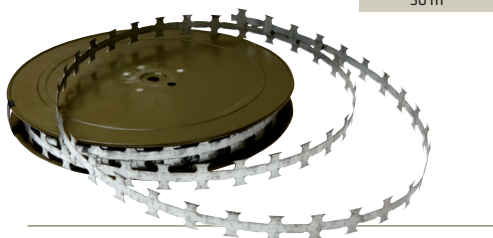

### Ostnatý drát PICHLÁČEK

- špičková jakost silně zinkovaného ostnatého drátu (240 g/m<sup>2</sup>)
- úprava Zn a Zn + PVC

popis výrobku	balení ve svitku/váha
Zn	50 m / 2,60 kg
	100 m / 5,10 kg
	250 m / 15 kg

## Žiletková spirála

- silně zinkováno
- dokonalá ochrana objektu

popis výrobku	průměr vnitřní (mm)	optimální rozvinutá délka (m)
	450	8-10
	730	9-10
	980	12-15

## Plochá žiletková páska

- šířka pásky 20 mm, vzdálenost ostnů 25 mm

## Protipřelezová pilka

- vrcholové zabezpečení k upevnění na brány a branky
- výška pilky 30,00 mm
- rozteč mezi zuby 50,00 mm

popis výrobku	délka (mm)
Zn	1000

Zn + PVC  
barva zelená RAL 6005

1000