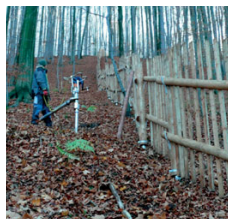

## Zemní vruty

**VYUŽITÍ:** drátěné ploty, sloupky, altány, zahradní domky, pergoly, garážová stání, solární panely

popis výrobku	kód	váha (kg)
 Zn 60 × 650 mm	A1	2,5
 Zn 70 × 650 mm	A2	2,6
 Zn 60 × 650 mm (U 100 mm)	A4	3,3
 KSF G3 66 × 700 (s 3 závity M8)	20069	2,5
 KSF 66 × 650	20065	2,0
 KSF 66 × 550	20055	1,5
 KSF U 71 × 685	21060	2,2
 KSF U 71 × 865	21063	2,8
 KSF U 91 × 865	21061	2,8
 KSF U 111 × 865	21062	2,8
 KSF U 91 × 1000	21065	3,9
 KSF U 111 × 1000	21066	4,6

### Příslušenství k instalaci zemních vrutů

popis výrobku	balení (ks)
 reduktory k ukotvení čtyřhranného sloupku 60 × 60 mm do zemního vrutu Zn	1
 „T“ kříž Ø 56 mm pro zavrtání vrutů barva zelená RAL 6005	1