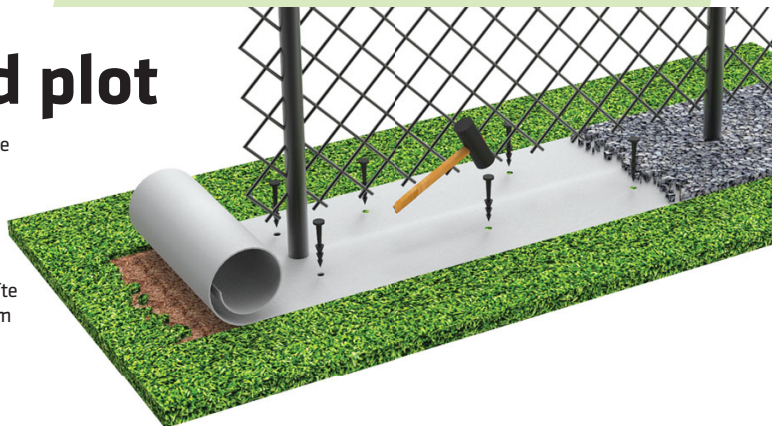

Fólie pod plot

- konec prorůstání trávy a plevelů do vašeho plotu
- jednoduché pokládání recyklovatelného výrobku POD nový – starý PLOT
- velmi snadno položíte – ukotvíte – zasypete – a tráva pod plotem nepronoste

popis výrobku

balení
(ks)

fólie pod plot 25 cm/10 m + 20 ks plastových hřebů

-

SET obsahuje:
- 10 m černé fólie z LDPE materiálu
- 20 ks kotvících plastových hřebů
- návod k pokládce

fólie pod plot 25 cm/50 m