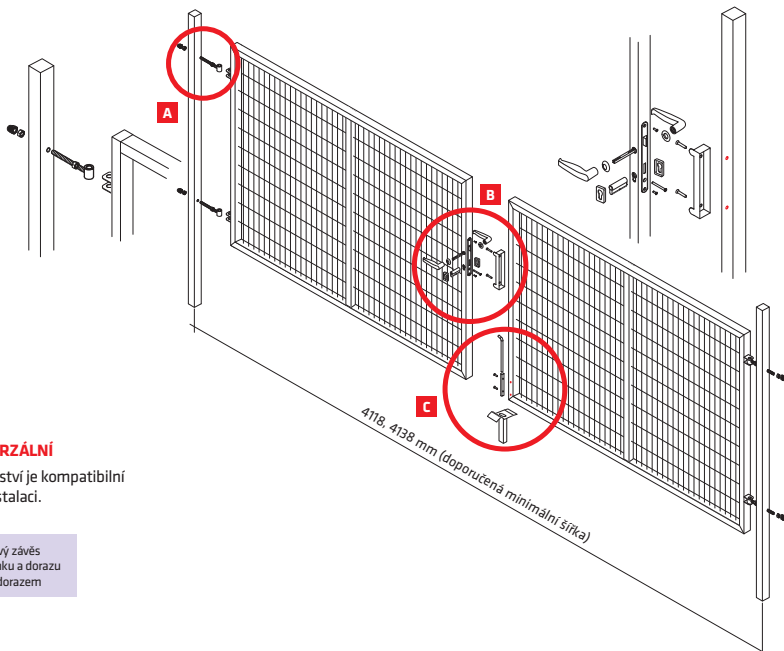

Dvoukřídlá brána – PILOFOR SUPER®

BRÁNA JE UNIVERZÁLNÍ

Veškeré příslušenství je kompatibilní k oboustranné instalaci.