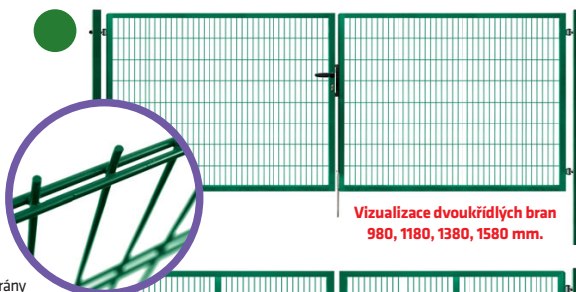

VÝROBA BRAN A BRANEK
PILOFOR SUPER®
V ATYPICKÝCH ROZMĚRECH
NA OBJEDNÁVKU

JEDNOKŘÍDLÁ BRANKA

šířka* × výška branky (mm)	výška sloupků / průřez (mm)	Zn + PVC
1094 × 980	1630 / 60 × 60	✓
1094 × 1180	1830 / 60 × 60	✓
1094 × 1380	2030 / 60 × 60	✓
1094 × 1580	2230 / 60 × 60	✓
1094 × 1780	2430 / 60 × 60	✓
1094 × 1980	2630 / 60 × 60	✓

* šířka na střed sloupků

PĚTISTUPNÁ OCHRANA RÁMU A SLOUPKŮ:

- 1 odmaštění
- 2 fosfátování
- 3 oplach demí vodou 3+
- 4 pasivace (proces Envirox „SG“)
- 5 lakování polymerovou barvou 80 µm

ocelový prvek
vrstva zinku

Zn BRANKY A BRÁNY NA OBJEDNÁVKU

Dvoukřídlá brána - PILOFOR SUPER®

- úprava Zn + PVC (zelená RAL 6005), 2x lakováno
- rám ze čtyřhranných profilů (uzavřený)
- výplň svařovaný panel bez prolisu
- velikost ok 50 × 200 mm
- Ø drátu: vodorovně 2 × 6 mm, svisle 5 mm
- součástí brány jsou 2 sloupky včetně kloubových stavitelných závěsů a středovou zástrčku s dorazem
- součástí je zámek FAB, hliníková klika a plastový doraz brány
- **BRÁNA JE UNIVERZÁLNÍ**

Vizualizace dvoukřídlých bran
980, 1180, 1380, 1580 mm.

DVOUKŘÍDLÁ BRÁNA

šířka* × výška brány (mm)	výška sloupků / průřez (mm)	Zn + PVC
4118 × 980	1630 / 80 × 80	✓
4118 × 1180	1830 / 80 × 80	✓
4118 × 1380	2030 / 80 × 80	✓
4118 × 1580	2230 / 80 × 80	✓
4138 × 1780	2430 / 100 × 100	✓
4138 × 1980	2630 / 100 × 100	✓