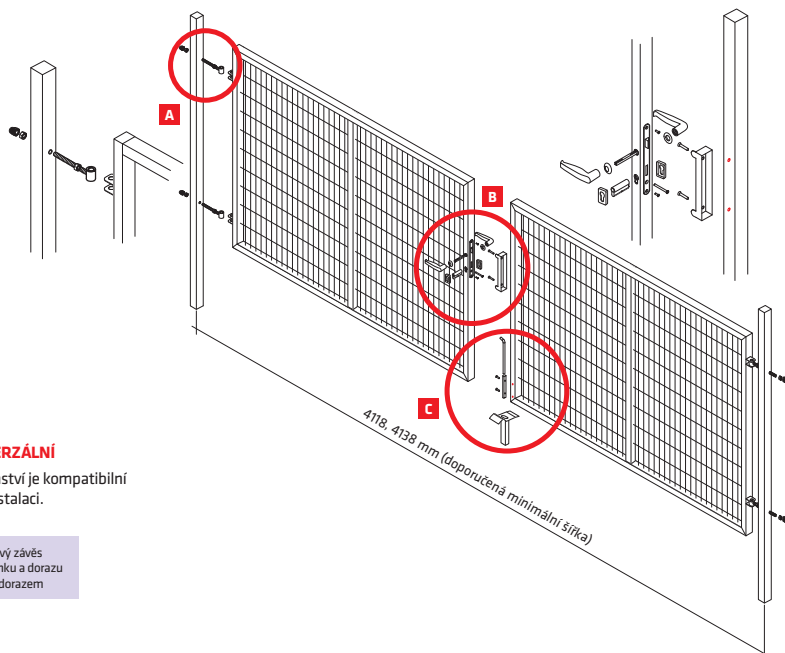

Dvoukřídlá brána – PILOFOR SUPER®

BRÁNA JE UNIVERZÁLNÍ

Veškeré příslušenství je kompatibilní k oboustranné instalaci.