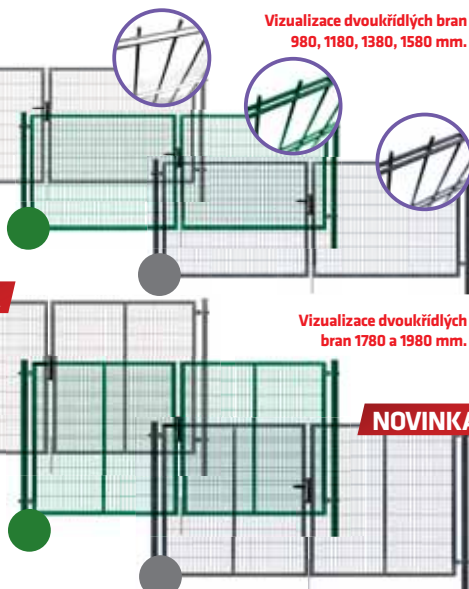

Vizualizace dvoukřídlých bran
980, 1180, 1380, 1580 mm.

Dvoukřídlá brána - PILOFOR SUPER®

- úprava Zn + PVC, barva zelená (RAL 6005), barva antracit (RAL 7016), 2x lakováno
- rám ze čtyřhranných profilů (uzavřený)
- výplň svařovaný panel bez prolisu
- velikost ok 50 x 200 mm
- Ø drátu: vodorovně 2 x 6 mm, svislé 5 mm
- součástí brány jsou 2 sloupky včetně kloubových stavitelných závěsů a středovou zástrčku s dorazem
- součástí je zámek FAB, hliníková klika a plastový doraz brány
- **BRÁNA JE UNIVERZÁLNÍ**

NOVINKA

Vizualizace dvoukřídlých bran
1780 a 1980 mm.

DVOUKŘÍDLÁ BRÁNA				
šířka * × výška brány (mm)	výška sloupků / průřez (mm)	Zn	Zn + PVC RAL 6005	Zn + PVC RAL 7016
4118 × 980	1630 / 80 × 80	-	✓	✓
4118 × 1180	1830 / 80 × 80	-	✓	✓
4118 × 1380	2030 / 80 × 80	✓	✓	✓
4118 × 1580	2230 / 80 × 80	✓	✓	✓
4138 × 1780	2430 / 100 × 100	✓	✓	✓
4138 × 1980	2630 / 100 × 100	-	✓	✓

* šířka na střed sloupků

JINÉ BAREVNÉ PŘEVEDENÍ BRAN A BRÁNEK JE MOŽNÉ NA OBJEDNÁVKU.

NOVINKA

Jednokřídlá branka – PILOFOR SUPER®

BRANKA JE UNIVERZÁLNÍ (levá i pravá)

Veškeré příslušenství je kompatibilní k oboustranné instalaci.