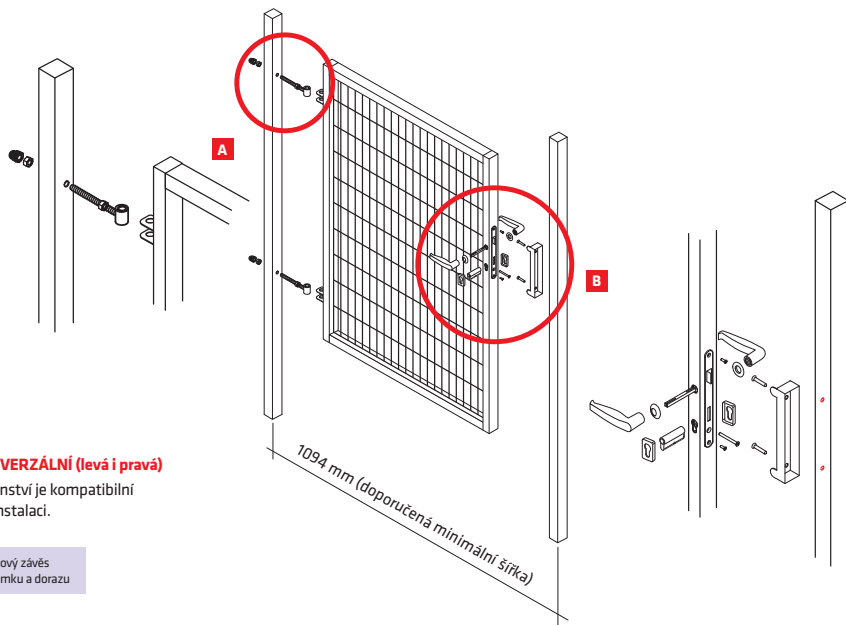

Jednokřídlá branka – PILOFOR SUPER®

BRANKA JE UNIVERZÁLNÍ (levá i pravá)

Veškeré příslušenství je kompatibilní k oboustranné instalaci.