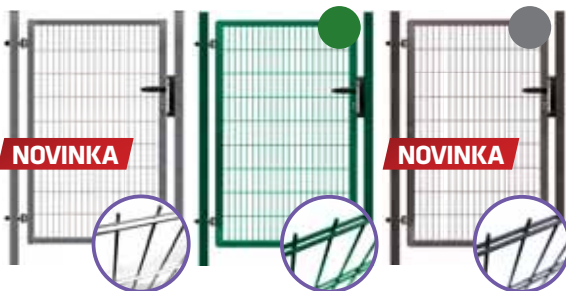

Branky a brány - PILOFOR SUPER®

Jednokřídlá branka - PILOFOR SUPER®

- úprava Zn + PVC, barva zelená (RAL 6005), barva antracit (RAL 7016), 2x lakováno
- rám ze čtyřhranných profilů (uzavřený)
- výplň svařovaný panel bez prolisu
- velikost ok 50 x 200 mm
- Ø drátu: vodorovně 2 x 6 mm, svislé 5 mm
- součástí branky jsou 2 sloupky včetně kloubových stavitelných závěsů
- součástí je zámek FAB, hliníková klika a plastový doraz branky
- **BRANKA JE UNIVERZÁLNÍ (levá i pravá)**

NOVINKA

NOVINKA

JEDNOKŘÍDLÁ BRANKA				
šířka * × výška branky (mm)	výška sloupků / průřez (mm)	Zn	Zn + PVC RAL 6005	Zn + PVC RAL 7016
1094 × 980	1630 / 60 × 60	-	✓	✓
1094 × 1180	1830 / 60 × 60	-	✓	✓
1094 × 1380	2030 / 60 × 60	✓	✓	✓
1094 × 1580	2230 / 60 × 60	✓	✓	✓
1094 × 1780	2430 / 60 × 60	✓	✓	✓
1094 × 1980	2630 / 60 × 60	-	✓	✓

* šířka na střed sloupků

VÝROBA BRAN A BRÁNEK
PILOFOR SUPER®
V ATYPICKÝCH ROZMĚRECH
NA OBJEDNÁVKU

PĚTISTUPNOVÁ OCHRANA RÁMU A SLOUPKŮ:

- 1 odmaštění
- 2 fosfátování
- 3 oplach demí vodou 3+
- 4 pasivace (proces Envirox „SG“)
- 5 lakování polymerovou barvou 80 µm

Vizualizace dvoukřídlých bran
980, 1180, 1380, 1580 mm.

Dvoukřídlá brána - PILOFOR SUPER®

- úprava Zn + PVC, barva zelená (RAL 6005), barva antracit (RAL 7016), 2x lakováno
- rám ze čtyřhranných profilů (uzavřený)
- výplň svařovaný panel bez prolisu
- velikost ok 50 x 200 mm
- Ø drátu: vodorovně 2 x 6 mm, svislé 5 mm
- součástí brány jsou 2 sloupky včetně kloubových stavitelných závěsů a středovou zástrčku s dorazem
- součástí je zámek FAB, hliníková klika a plastový doraz brány
- **BRÁNA JE UNIVERZÁLNÍ**