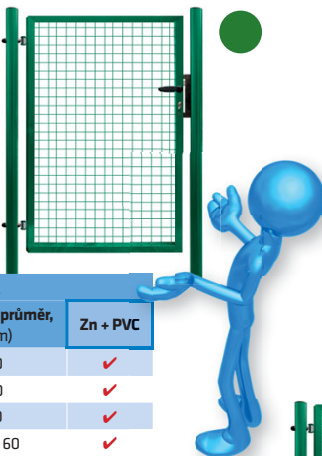

Branky a brány - PILGATE®

Jednokřídlá branka - PILGATE®

- úprava Zn + PVC (zelená RAL 6005)
- rám ze čtyřhranných profilů (uzavřený)
- výplň svařovaná síť
- velikost ok 50 x 50 mm
- Ø drátu 3,50 mm
- součástí branky jsou 2 sloupky včetně stavitelných závěsů
- součástí branky je zámek

JEDNOKŘÍDLÁ BRANKA

| šířka * x výška branky (mm) | výška sloupků / průměr, průřez (mm) | Zn + PVC |
|-----------------------------|-------------------------------------|----------|
| 1100 x 950 | 1600 / 60 | ✓ |
| 1100 x 1150 | 1800 / 60 | ✓ |
| 1100 x 1450 | 2100 / 60 | ✓ |
| 1100 x 1750 | 2400 / 60 x 60 | ✓ |
| 1100 x 1950 | 2600 / 60 x 60 | ✓ |

* šířka na střed sloupků

Zn BRANKY A BRÁNY NA OBJEDNÁVKU

Dvoukřídlá brána - PILGATE®

- úprava Zn + PVC (zelená RAL 6005)
- rám ze čtyřhranných profilů (uzavřený)
- výplň svařovaná síť
- velikost ok 50 x 50 mm
- Ø drátu 3,50 mm
- součástí brány jsou 2 sloupky včetně stavitelných závěsů
- součástí brány je zámek