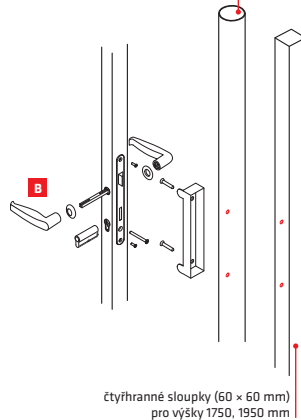

kulaté sloupky (Ø 60 mm)
pro výšky 950, 1150, 1450 mm