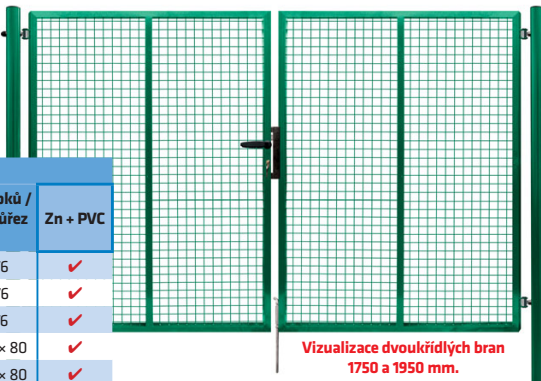

VÝROBA BRAN A BRANEK PILGATE® V ATYPICKÝCH ROZMĚRECH NA OBJEDNÁVKU

JINÉ BAREVNÉ PŘEVEDENÍ BRAN A BRANEK JE MOŽNÉ NA OBJEDNÁVKU.