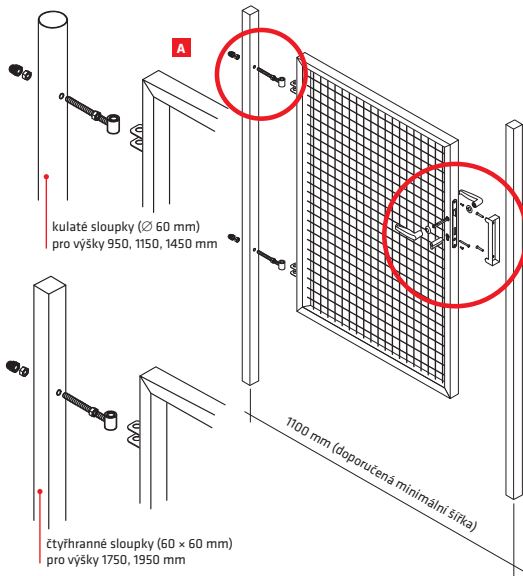

Jednokřídlá branka – PILGATE®