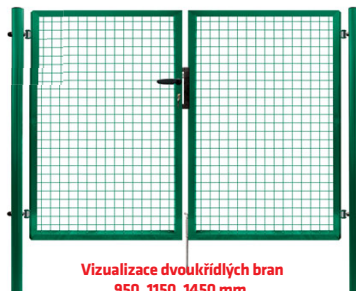

VÝROBA BRAN A BRANEK PILGATE® V ATYPICKÝCH ROZMĚRECH NA OBJEDNÁVKU

JINÉ BAREVNÉ PŘEVEDENÍ BRAN A BRANEK JE MOŽNÉ NA OBJEDNÁVKU.