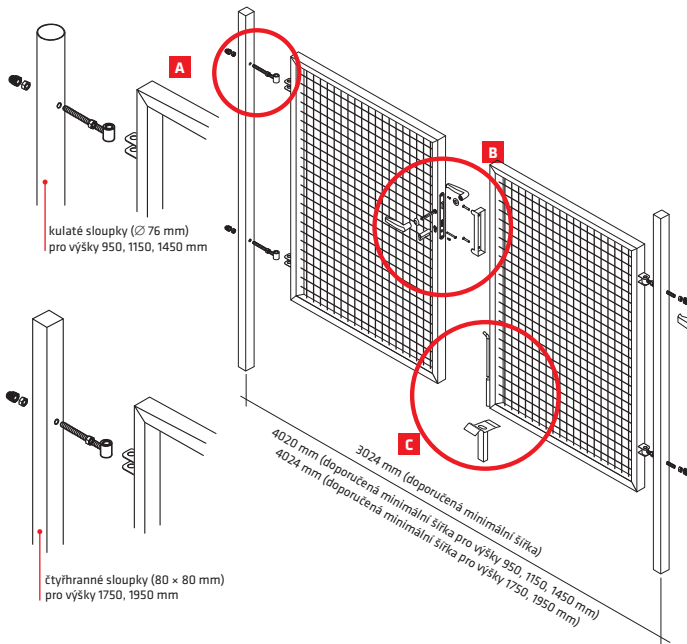

Dvoukřídlá brána – PILGATE®