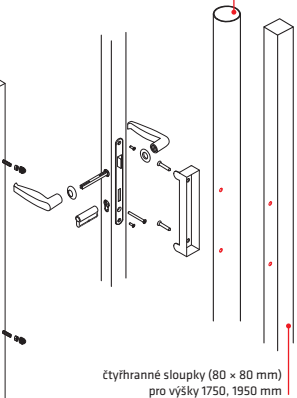

kulaté sloupky (Ø 76 mm)
pro výšky 950, 1150, 1450 mm