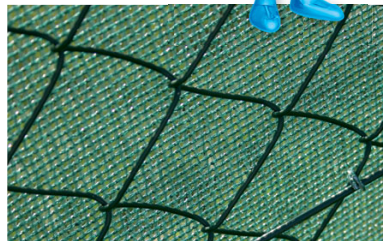

Umělý živý plot

Umělý „živý plot“

popis výrobku	výška (mm)
náhrada živého plotu	1000
balení obsahuje 3 bm	1500
95% zneprůhlednění	

- téměř neprůhledné zastínění
- velmi podobné živému plotu z křovin
- stálobarevnost
- nosnou částí zastínění je výplet z drátů, do kterého je vpletena dvoubarevná páska imitující lístky křovin

Stínící úplet

Stínící úplety pro 70% zneprůhlednění oplocení

	výška (mm)	délka (m)
zelená	1500	25
	1600	25
	1800	25
	2000	25

Stínící úplety pro 90% zneprůhlednění oplocení

	výška (mm)	délka (m)
tmavě zelená	1500	25
	1600	25
	1800	25
	2000	25

Príslušenství

klip k uchycení stínícího úpletu na plotové panely PILOFOR® s okem 50 mm