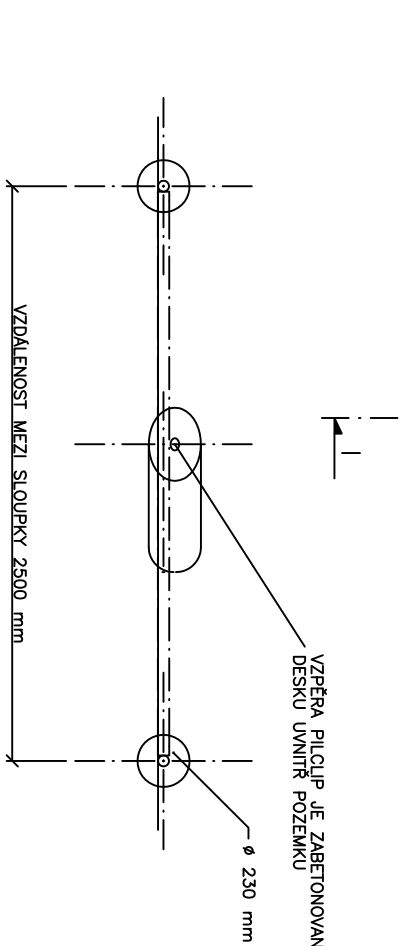

DETAIL – SVAŘOVANÁ SÍŤ PILONET SUPER+PODHRABOVÁ DESKA – INSTALACE VE VOLNÉM TERÉNU

ŘEZ I-I

ŘEZ J-J

MAX 25 000 mm