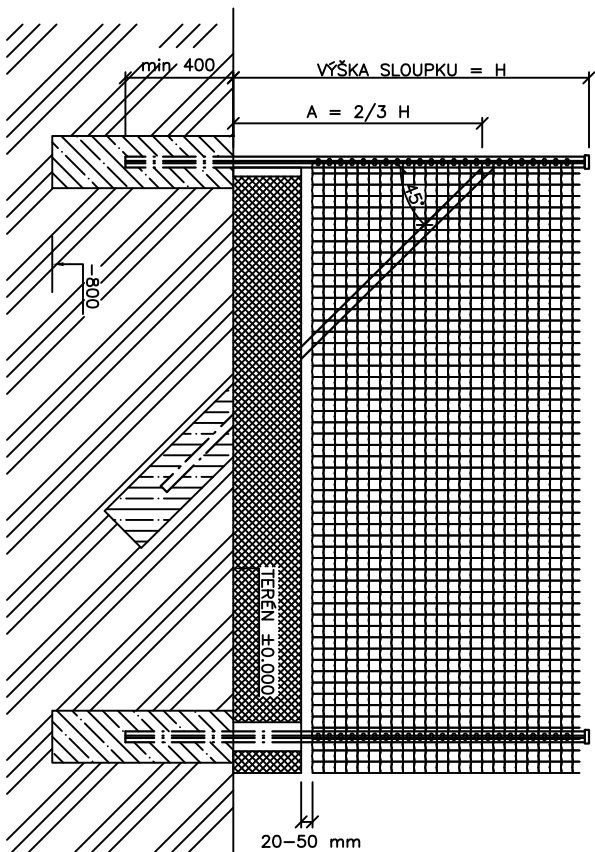

DETAIL – SVAŘOVANÁ SÍŤ PILONET SUPER+PODHRABOVÁ DESKA – INSTALACE VE VOLNÉM TERÉNU

ŘEZ I-I

ŘEZ J-J

MAX 25 000 mm