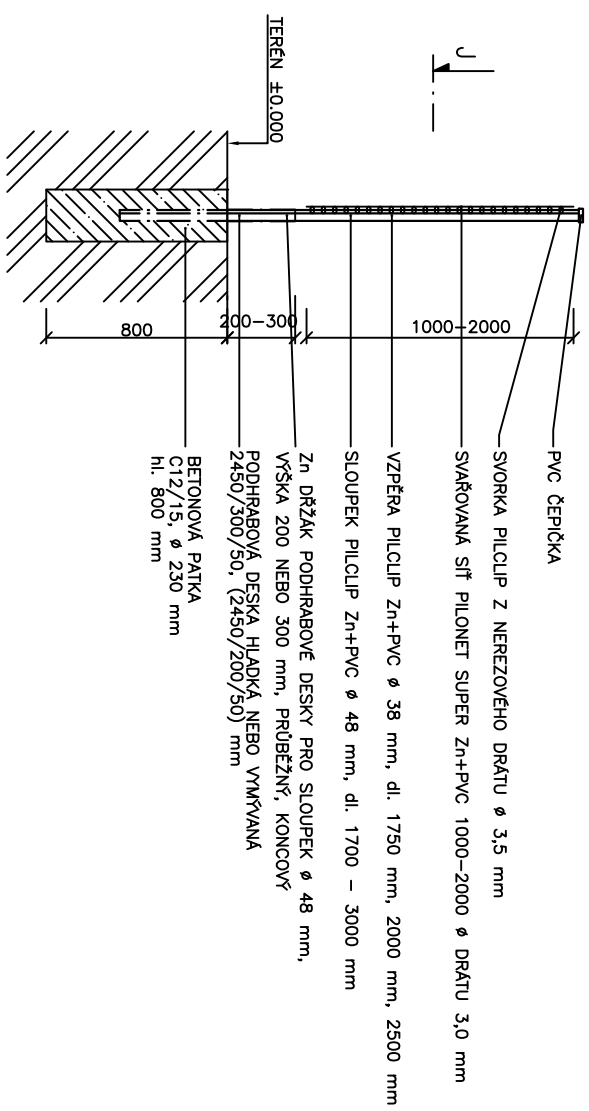

DETAIL – SVAŘOVANÁ SÍŤ PILONET SUPER+PODHRABOVÁ DESKA – INSTALACE VE VOLNÉM TERÉNU

ŘEZ I-I

ŘEZ J-J

MAX 25 000 mm