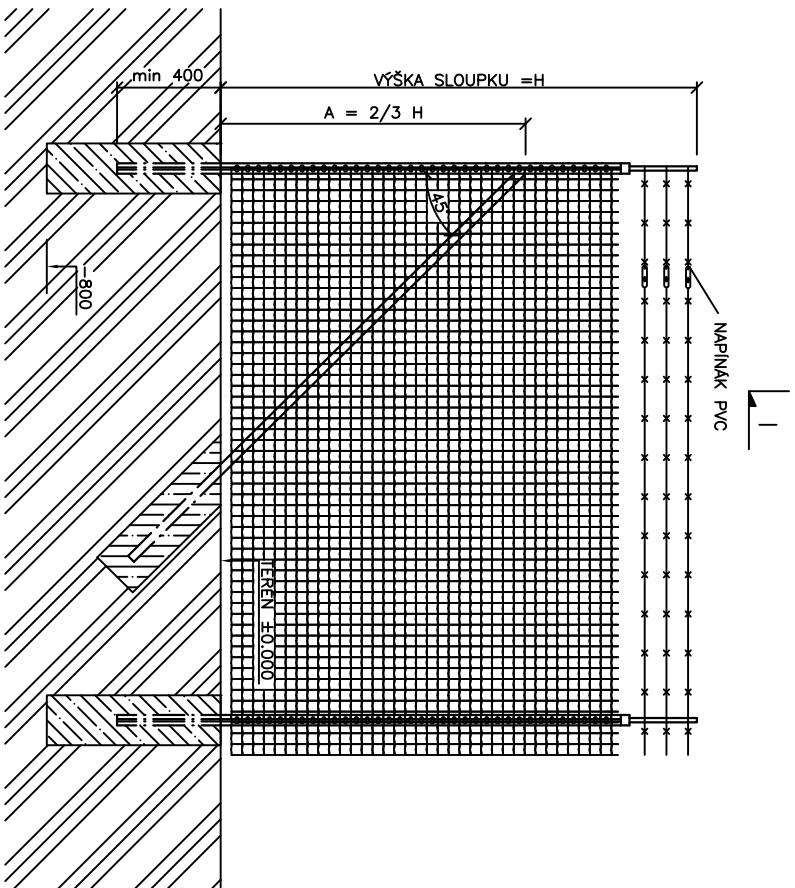

DETAIL – SVAŘOVANÁ SÍŤ PILONET SUPER+BAVOLET JEDNORAMENNÝ – INSTALACE VE VOLNÉM TERÉNU

ŘEZ J-J

TATO PROJEKTOVÁ DOKUMENTACE JE MAJETKEM Fy PILECKÝ s. r. o. – MOKROVRATY 177, 262 03 NOVÝ KNÍN, tel.: 318 593 848, fax: 318 593 849, mobil: 602 458 430, e-mail: kocian@pilecky.cz