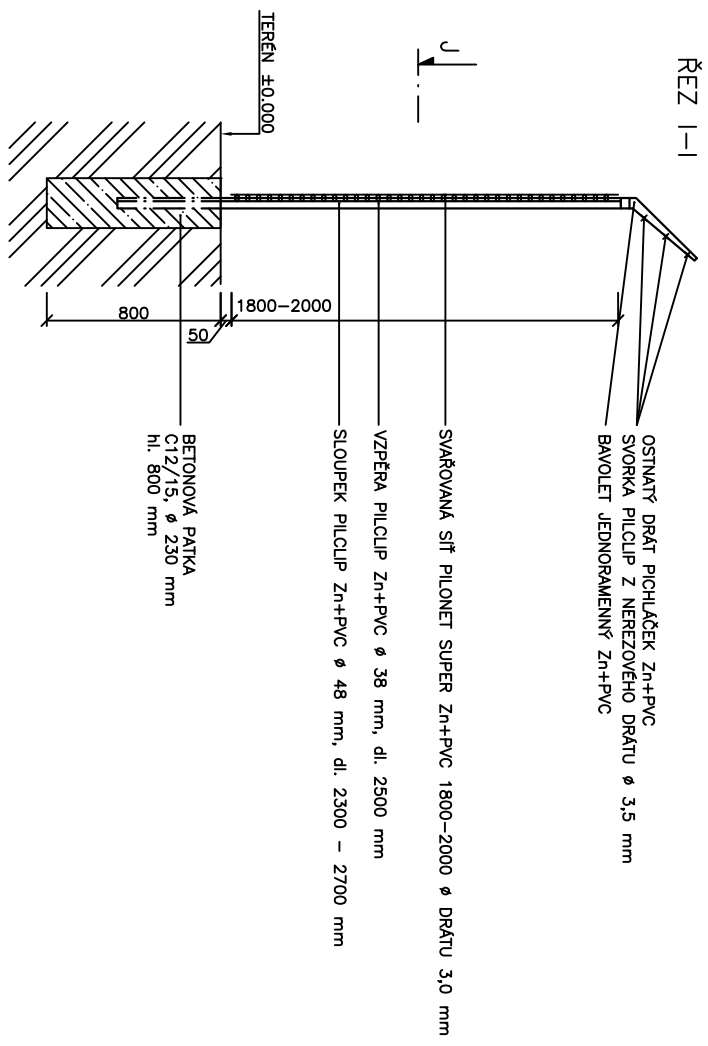

DETAIL – SVAŘOVANÁ SÍŤ PILONET SUPER+BAVOLET JEDNORAMENNÝ – INSTALACE VE VOLNÉM TERÉNU

ŘEZ J-J

TATO PROJEKTOVÁ DOKUMENTACE JE MAJETKEM Fy PILECKÝ s. r. o. – MOKROVRATY 177, 262 03 NOVÝ KNÍN, tel.: 318 593 848, fax: 318 593 849, mobil: 602 458 430, e-mail: kocian@pilecky.cz