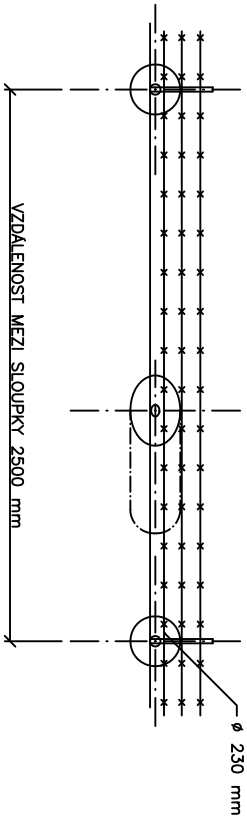

DETAIL – SVAŘOVANÁ SÍŤ PILONET SUPER+BAVOLET JEDNORAMENNÝ – INSTALACE VE VOLNÉM TERÉNU

ŘEZ J-J

TATO PROJEKTOVÁ DOKUMENTACE JE MAJETKEM Fy PILECKÝ s. r. o. – MOKROVRATY 177, 262 03 NOVÝ KNÍN, tel.: 318 593 848, fax: 318 593 849, mobil: 602 458 430, e-mail: kocian@pilecky.cz