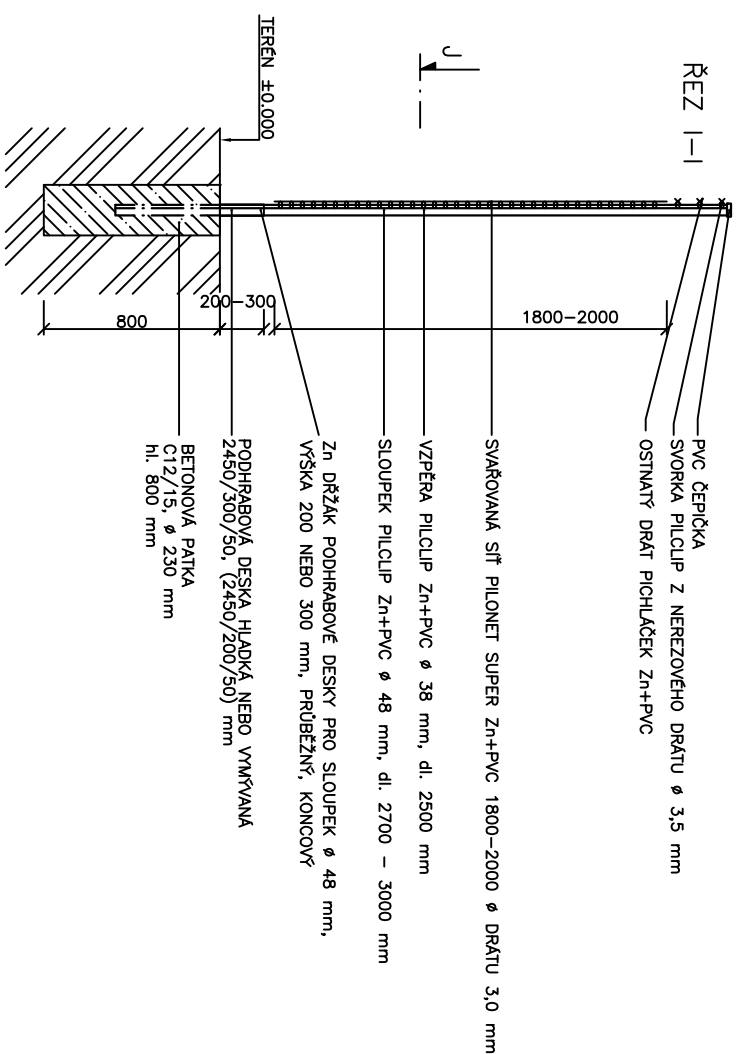

DETAIL – SVAŘOVANÁ SÍŤ PILONET SUPER+3 ŘADY OST. DRÁTU+PODHRABOVÁ DESKA – INSTALACE VE VOLNÉM TERÉNU

MAX 25 000 mm