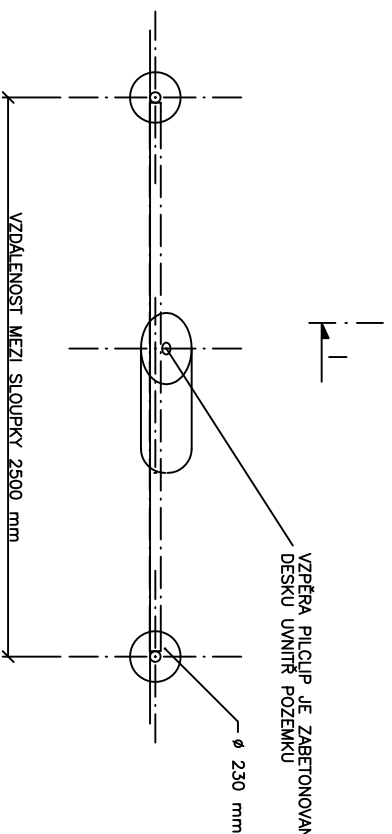

DETAIL – SVAŘOVANÁ SÍŤ PILONET SUPER+3 ŘADY OST. DRÁTU+PODHRABOVÁ DESKA – INSTALACE VE VOLNÉM TERÉNU

MAX 25 000 mm