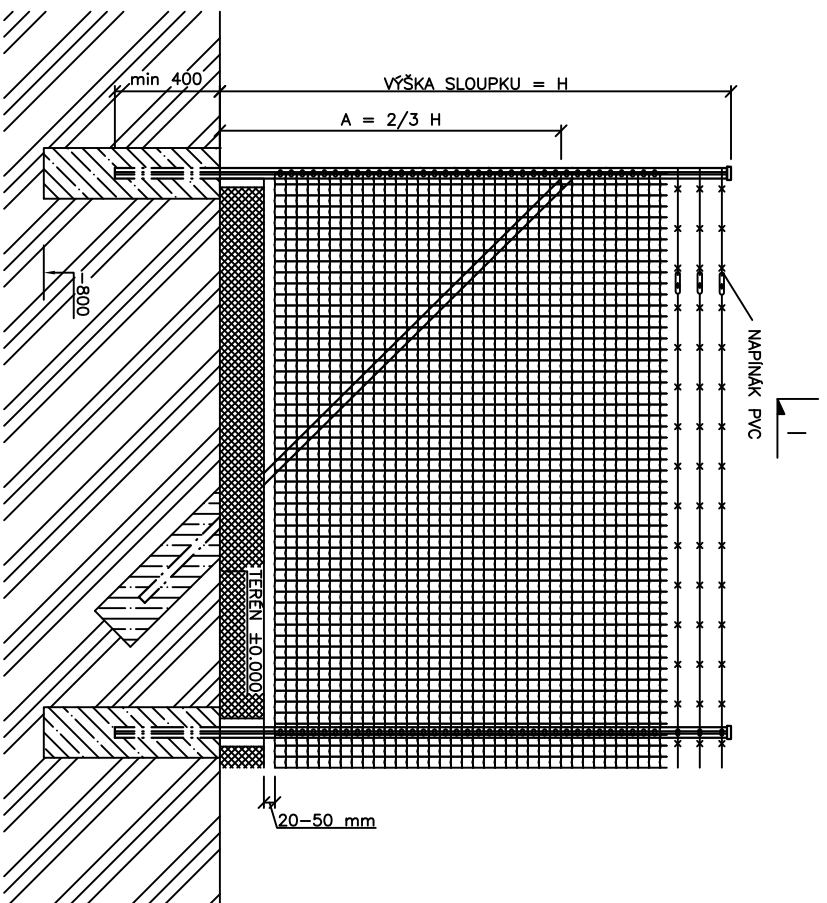

DETAIL – SVAŘOVANÁ SÍŤ PILONET SUPER+3 ŘADY OST. DRÁTU+PODHRABOVÁ DESKA – INSTALACE VE VOLNÉM TERÉNU

MAX 25 000 mm