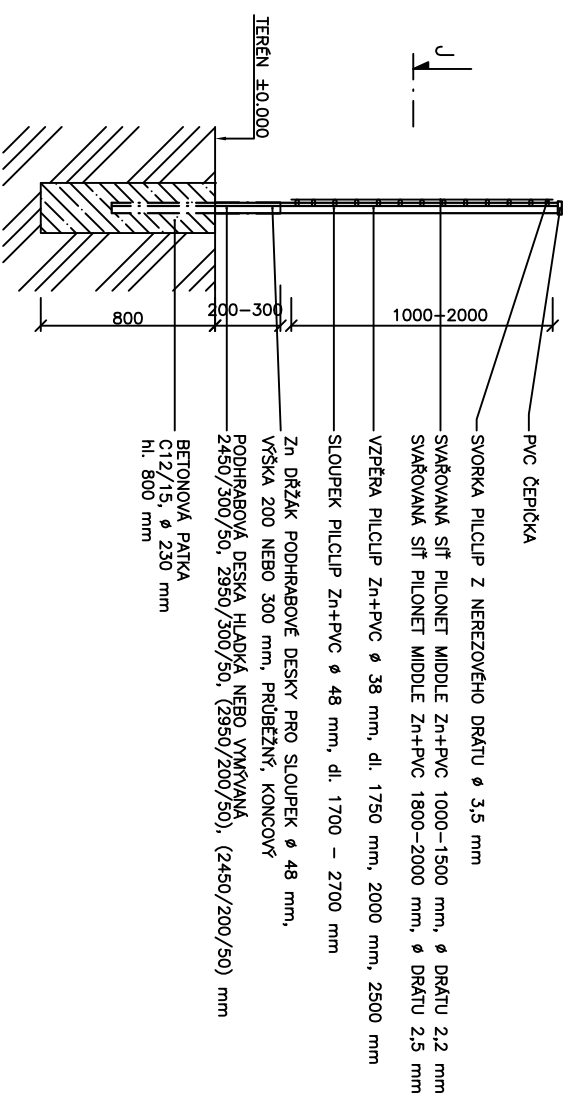

DETAIL – SVAŘOVANÁ SÍŤ PILONET MIDDLE+PODHRABOVÁ DESKA – INSTALACE VE VOLNÉM TERÉNU

ŘEZ I-I

ŘEZ J-J

MAX 25 000 mm