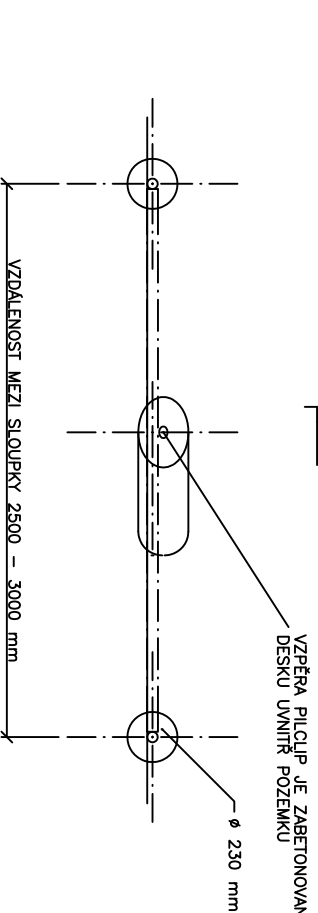

DETAIL – SVAŘOVANÁ SÍŤ PILONET MIDDLE+PODHRABOVÁ DESKA – INSTALACE VE VOLNÉM TERÉNU

ŘEZ I-I

ŘEZ J-J

MAX 25 000 mm