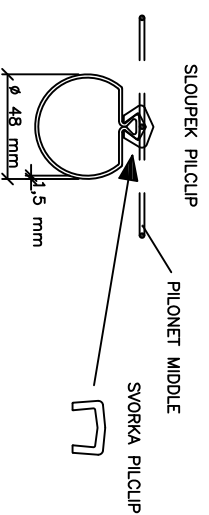

DETAIL – SVAŘOVANÁ SÍŤ PILONET MIDDLE+PODHRABOVÁ DESKA – INSTALACE VE VOLNÉM TERÉNU

ŘEZ I-I

ŘEZ J-J

MAX 25 000 mm