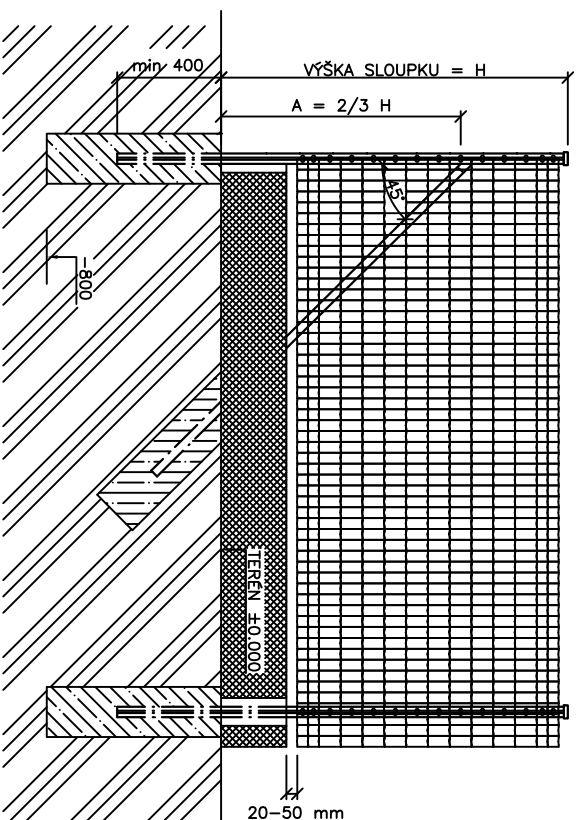

DETAIL – SVAŘOVANÁ SÍŤ PILONET MIDDLE+PODHRABOVÁ DESKA – INSTALACE VE VOLNÉM TERÉNU

ŘEZ I-I

ŘEZ J-J

MAX 25 000 mm