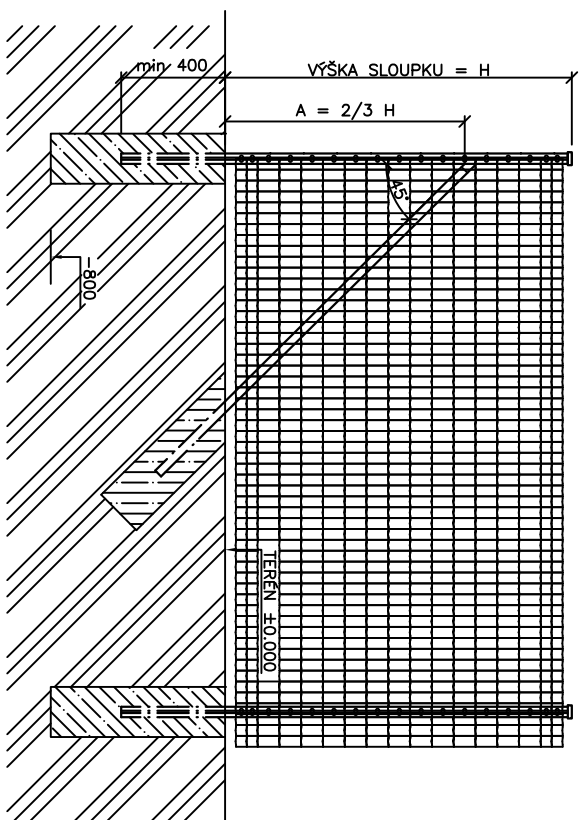

DETAIL – SVAŘOVANÁ SÍŤ PILONET MIDDLE – INSTALACE VE VOLNÉM TERÉNU

ŘEZ I-I

ŘEZ J-J

MAX 25 000 mm