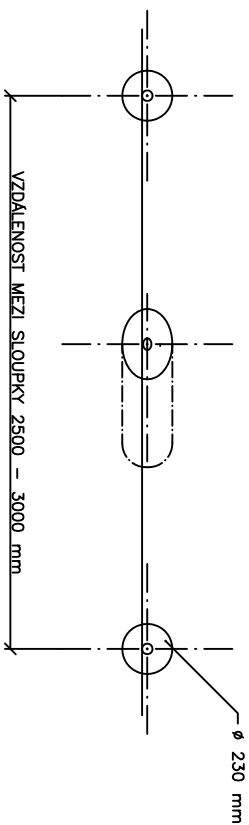

DETAIL – SVAŘOVANÁ SÍŤ PILONET MIDDLE – INSTALACE VE VOLNÉM TERÉNU

ŘEZ I-I

ŘEZ J-J

MAX 25 000 mm