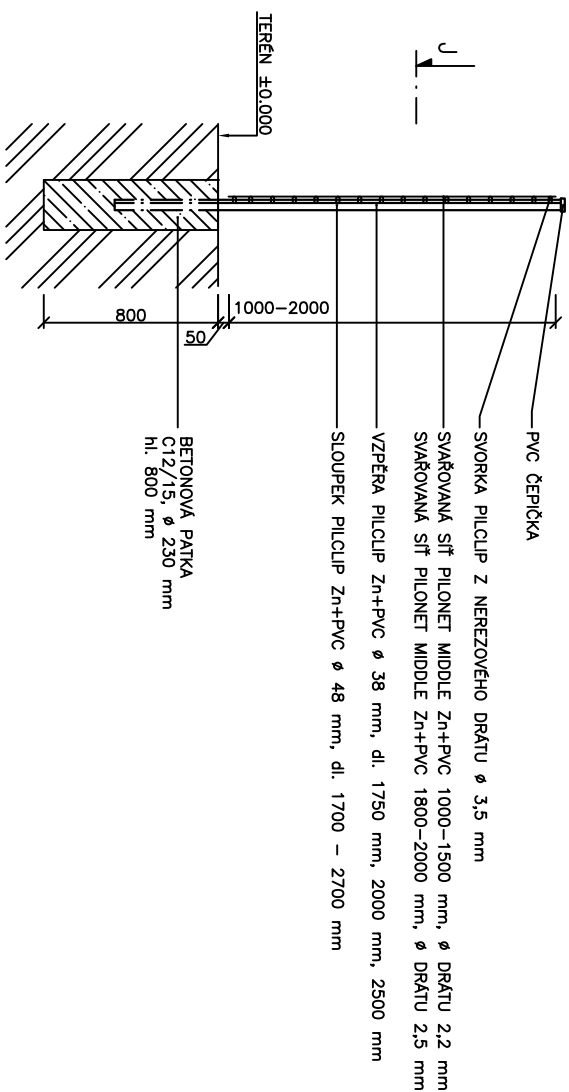

DETAIL – SVAŘOVANÁ SÍŤ PILONET MIDDLE – INSTALACE VE VOLNÉM TERÉNU

ŘEZ I-I

ŘEZ J-J

MAX 25 000 mm